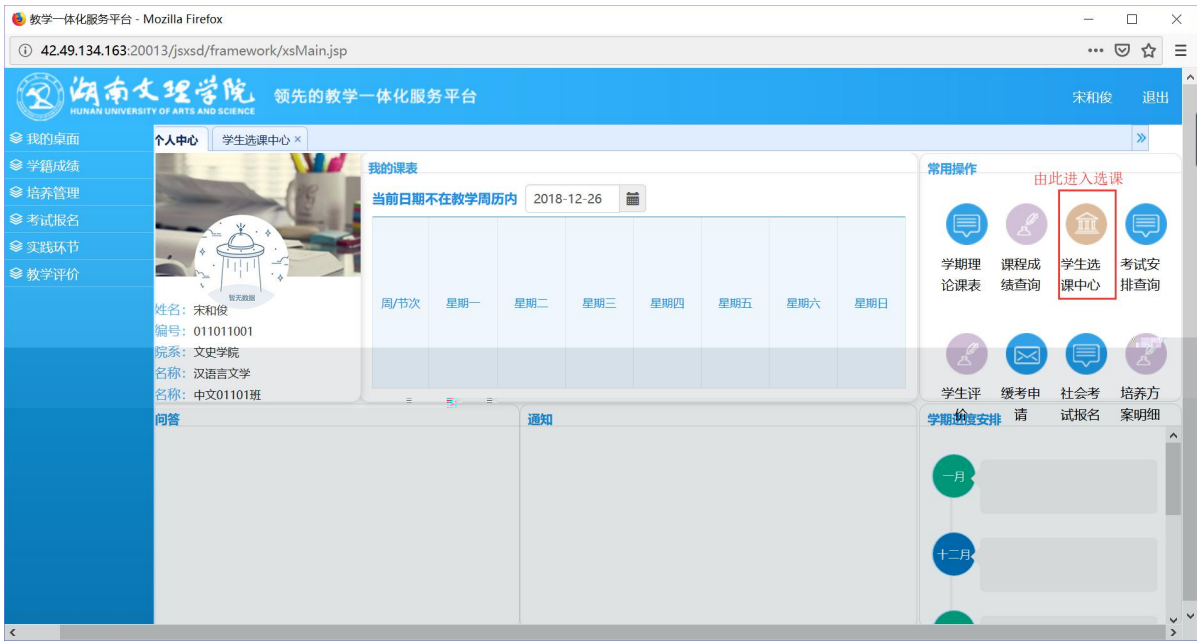

浏览器地址栏: 172.26.0.187/jsxsd/

湖南文理学院 教学一体化服务平台  
HUNAN UNIVERSITY OF ARTS AND SCIENCE

用户登录

请输入账号

请输入密码

忘记密码

登录

温馨提示: 推荐使用IE9以上浏览器以及360极速模式。

领先的数字一体化平台

选课学分情况

**公选课选课**

本学期选课学分/门数要求及已选情况

	最高总学分	专业内跨年级选课(控制)		跨专业选课(控制)		校公共选修课选课(控制)	
		学分	门数	学分	门数	学分	门数
设置(控制)要求	不控制	不控制	不控制	不控制	不控制	2	1
已选统计	20.0	0.0	0	0.0	0	0.0	0

快捷导航：教学院（部）

党群机构

行政教辅机构